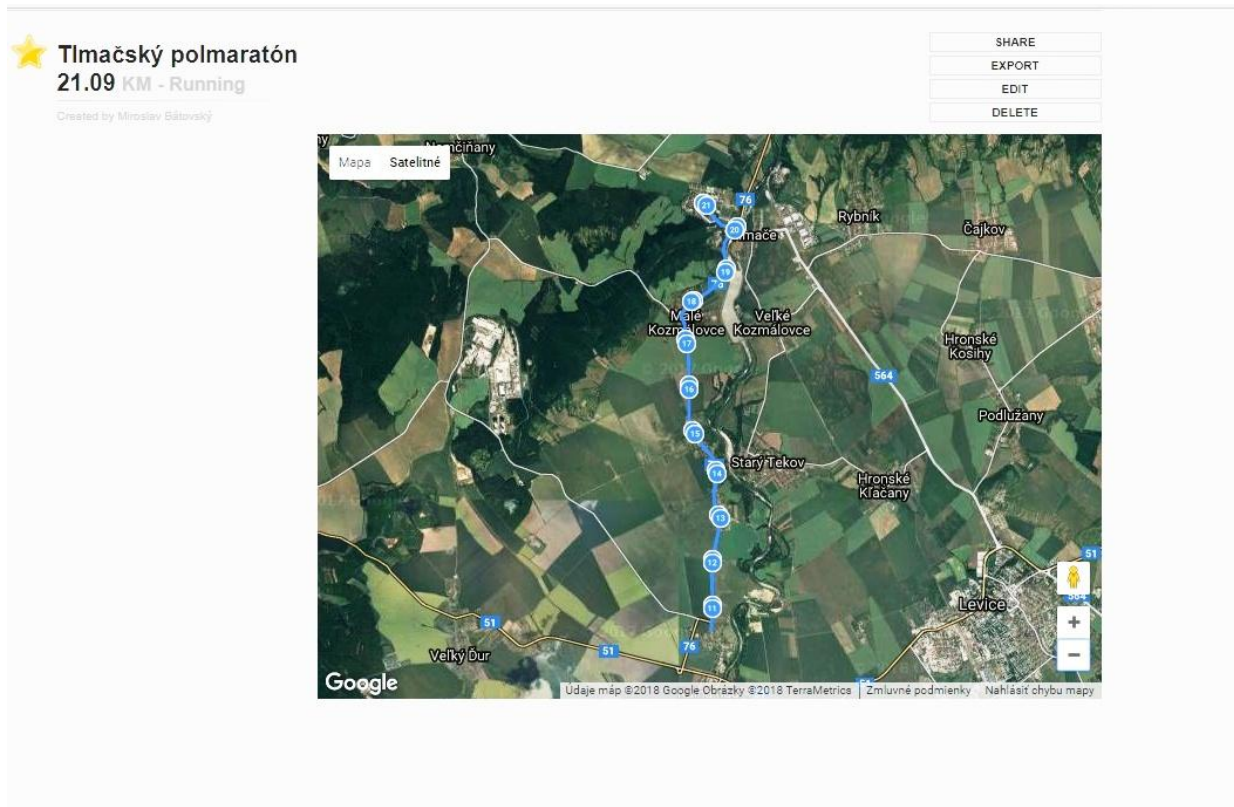

Dom služieb – ZŠ (okruhy podľa vekových kategórií)

Tlmačských 10 km

Trat' meria 10000m, úradne premeraná, povrch trate je asfaltový, výškový rozdiel je 50m. Štart aj cieľ Tlmačských 10km je na Námestí odborárov v Tlmačoch na Lipníku. Po štarte sa beží po ulici Lipová napája sa na Kozmálovskú cestu smerom von z mesta. Na hlavnej križovatke za mestom sa obočí doprava smerom na Malé Kozmálovce. Za obcou Malé Kozmálovce je na 5.km otočka a beží sa po tej istej trase naspäť na Námestie odborárov, kde je cieľ.

Tlmačských polmaratón

Trat' meria 21097m, úradne premeraná, povrch trate je asfaltový, výškový rozdiel je 50m. Štart aj cieľ Tlmačského polmaratónu je na Námestí odborárov v Tlmačoch na Lipníku. Po štarte sa beží po ulici Lipová napája sa na Kozmálovskú cestu smerom von z mesta. Na hlavnej križovatke za mestom sa obočí doprava smerom na Malé Kozmálovce. Potom sa ďalej beží cez obce Malé Kozmálovce, Nový Tekov a na začiatku obce Kalná nad Hronom otočka a beží sa po tej istej trase naspäť na Námestie odborárov, kde je cieľ.

Mapa trate:

Občerstvovačky:

Občerstvovacie stanice sú na 4., 8., 10., 12. a 16.km

Upozornenie:

Pretekári sú povinní dodržiavať pravidlá cestnej premávky, pretekov sa zúčastňujú na vlastnú zodpovednosť

Usporiadatelia nezodpovedajú za škody, spôsobené pretekárom počas podujatia